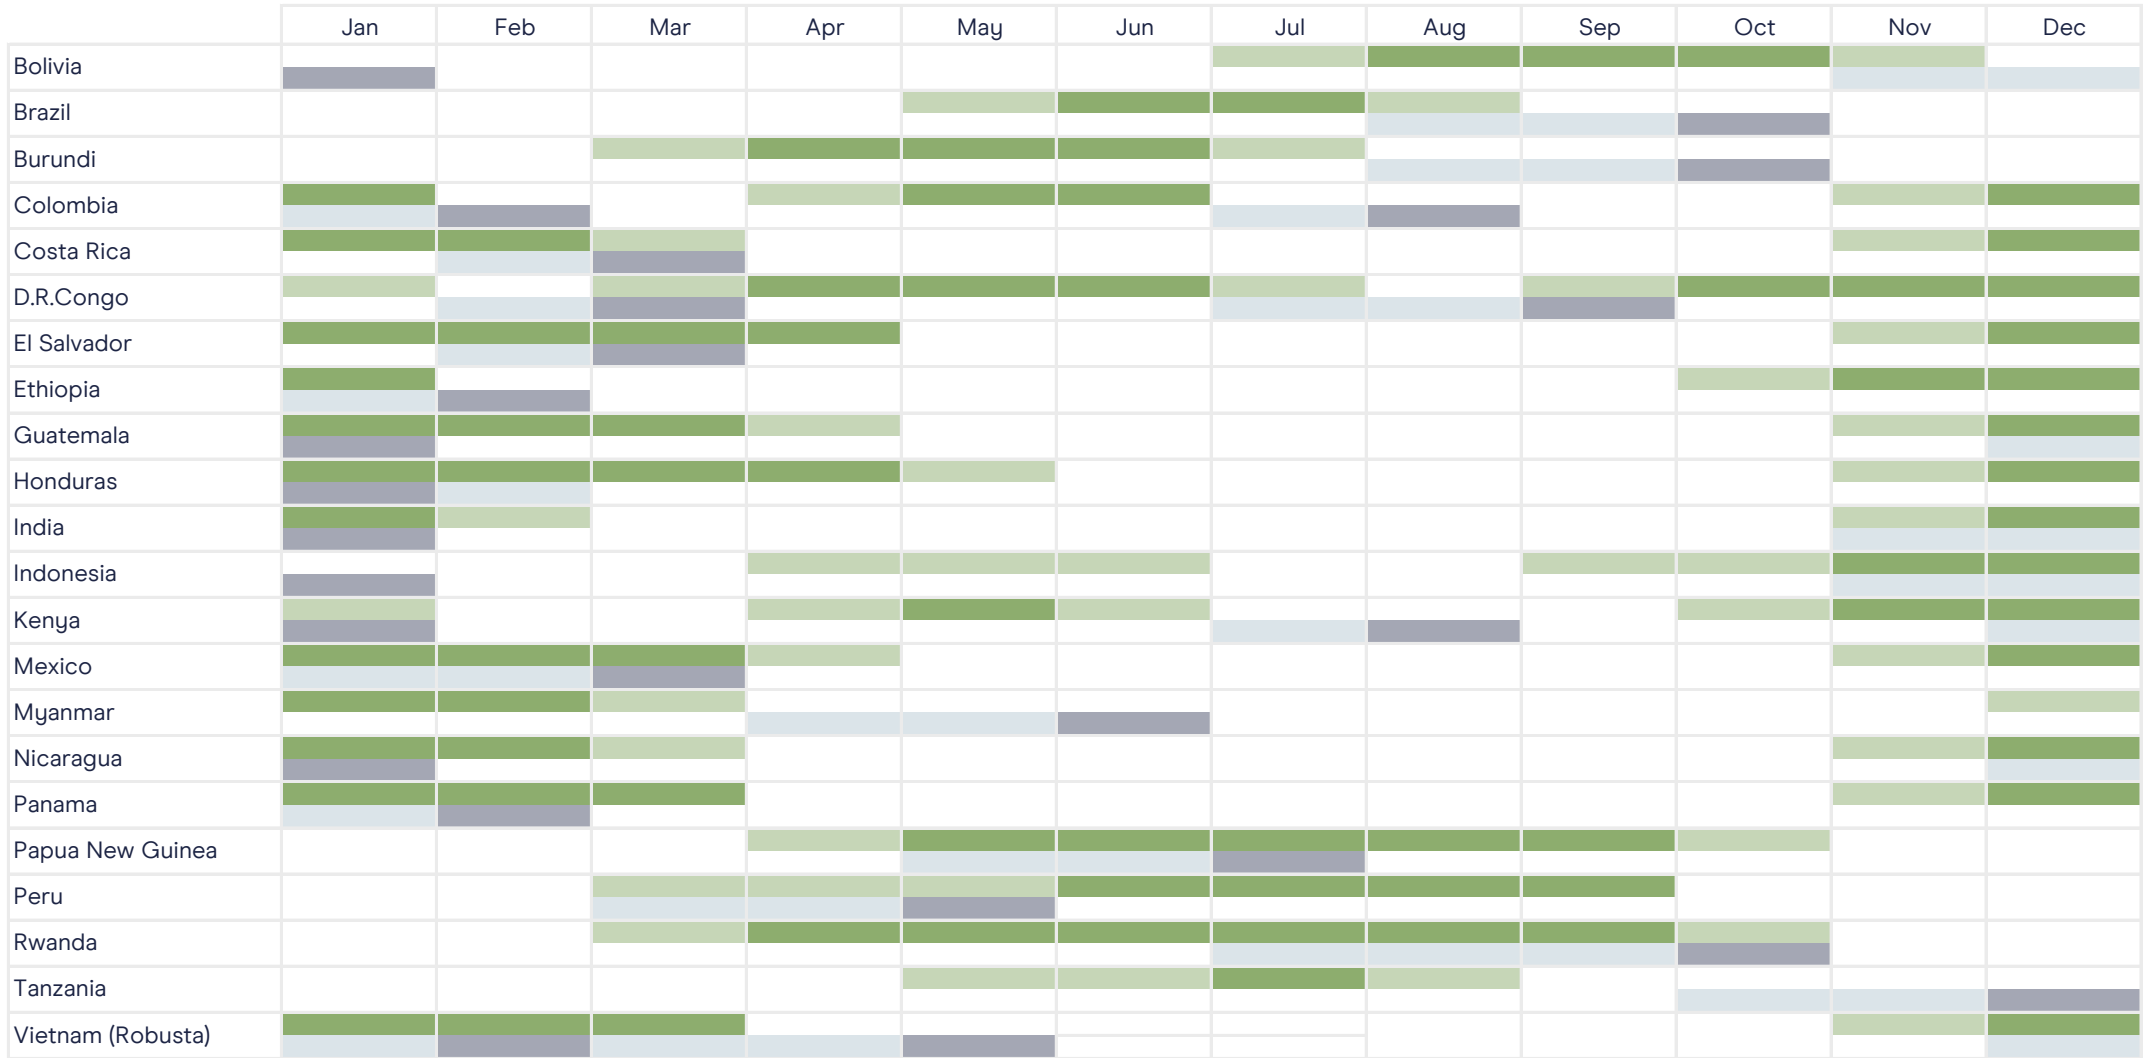

# HARVEST CALENDAR

For more information visit [www.drwakefield.com](http://www.drwakefield.com)  
or contact [trade@drwakefield.com](mailto:trade@drwakefield.com) or [eurtrade@drwakefield.com](mailto:eurtrade@drwakefield.com)